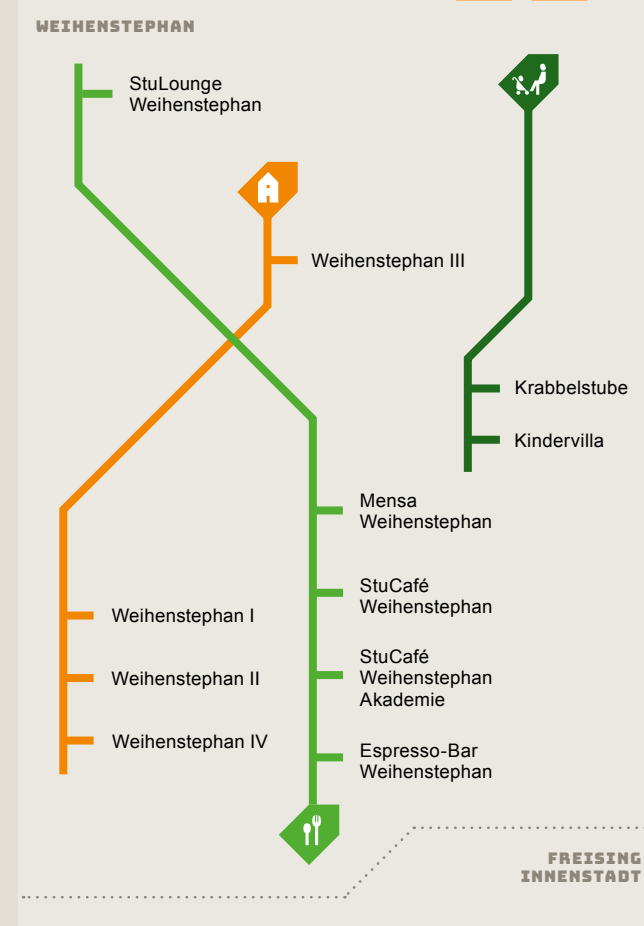

STANDORTE

WAS IST WAS:

 Betriebsstellen Hochschulgastronomie	 Kindertageseinrichtungen	 Wohnanlagen
 Verwaltungsstandort	Verwaltungsstandort Leopoldstraße 15: <ul style="list-style-type: none"> • Geschäftsleitung • Steuerung, Personal, Finanzen, Einkauf, Vergabestelle, Unternehmenskommunikation • Hochschulgastronomie • Wohnen • Amt für Ausbildungsförderung • Studieren mit Kind • Informationstechnik 	Verwaltungsstandort Olympisches Dorf: <ul style="list-style-type: none"> • Wohnen • Bauen & Projektorganisation • Diversity: Beratungszentrum, Kultur & Internationales

FREISING/WEIHENSTEPHAN

ROSENHEIM

BENEDIKTBEUERN