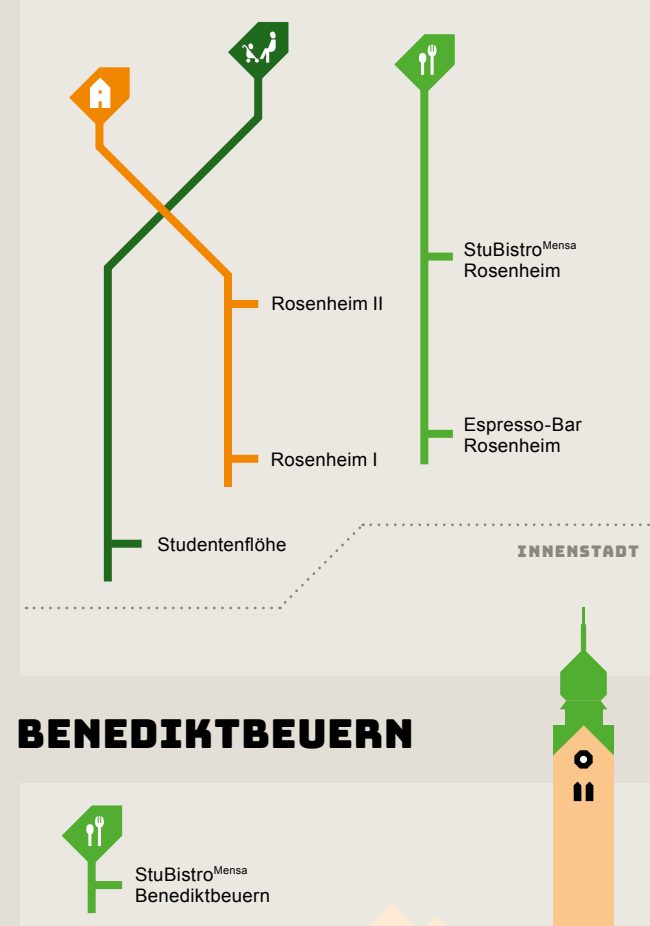

STANDORTE

WAS IST WAS:

 Betriebsstellen Hochschulgastronomie	 Kindertageseinrichtungen	 Wohnanlagen
 Verwaltungsstandort	Verwaltungsstandort Leopoldstraße 15: <ul style="list-style-type: none"> • Geschäftsleitung • Steuerung, Personal, Finanzen, Einkauf, Vergabestelle, Unternehmenskommunikation • Hochschulgastronomie • Wohnen • Amt für Ausbildungsförderung • Studieren mit Kind • Informationstechnik 	Verwaltungsstandort Olympisches Dorf: <ul style="list-style-type: none"> • Wohnen • Bauen & Projektorganisation • Diversity: Beratungszentrum, Kultur & Internationales

FREISING/WEIHENSTEPHAN

ROSENHEIM

BENEDIKTBEUERN